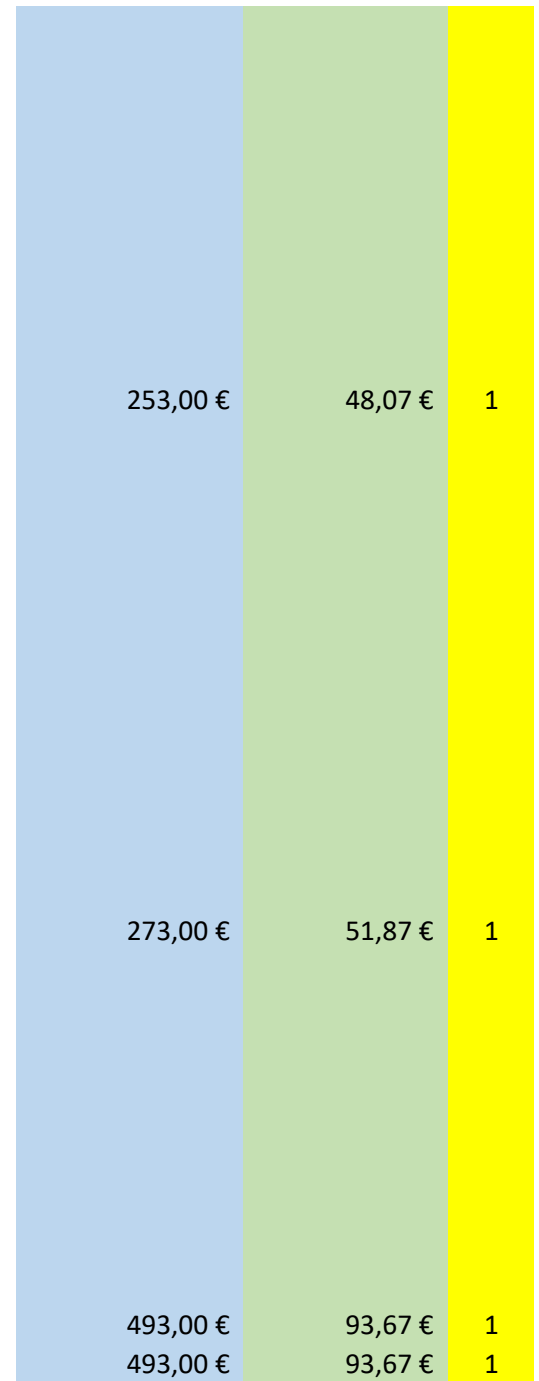

ABITO

44

00000001

BLUMARINE

493,00 €

93,67 €

1

ITALY