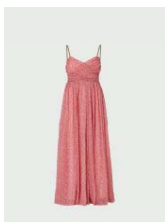

8051161354831	724131	ABITO LUNGO STAMPATO	42	62044400	ANNA MOLINA	551,00 €	104,69 €	1	ITALY
8051161354848	724131	ABITO LUNGO STAMPATO	44	62044400	ANNA MOLINA	551,00 €	104,69 €	1	ITALY
8051161354848	724131	ABITO LUNGO STAMPATO	44	62044400	ANNA MOLINA	551,00 €	104,69 €	1	ITALY
8051161355302	724140	ABITO ST. ROSE CON C	50	62044400	ANNA MOLINA	394,00 €	74,86 €	1	ITALY