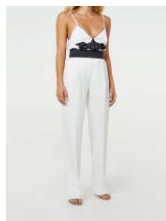

8051161350994	724184	PANTALONE	46	62046918	ANNA MOLINA	335,00 €	63,65 €	1	ITALY
8051161350970	724184	PANTALONE	42	62046918	ANNA MOLINA	335,00 €	63,65 €	1	ITALY
8051161350970	724184	PANTALONE	42	62046918	ANNA MOLINA	335,00 €	63,65 €	1	ITALY
8051161350970	724184	PANTALONE	42	62046918	ANNA MOLINA	335,00 €	63,65 €	1	ITALY
8051161350987	724184	PANTALONE	44	62046918	ANNA MOLINA	335,00 €	63,65 €	1	ITALY
8051161350987	724184	PANTALONE	44	62046918	ANNA MOLINA	335,00 €	63,65 €	1	ITALY
8051161350987	724184	PANTALONE	44	62046918	ANNA MOLINA	335,00 €	63,65 €	1	ITALY
8051161350987	724184	PANTALONE	44	62046918	ANNA MOLINA	335,00 €	63,65 €	1	ITALY
8051161350994	724184	PANTALONE	46	62046918	ANNA MOLINA	335,00 €	63,65 €	1	ITALY
8051161350994	724184	PANTALONE	46	62046918	ANNA MOLINA	335,00 €	63,65 €	1	ITALY
8051161351007	724184	PANTALONE	48	62046918	ANNA MOLINA	335,00 €	63,65 €	1	ITALY
8051161351014	724184	PANTALONE	50	62046918	ANNA MOLINA	335,00 €	63,65 €	1	ITALY
8051161351069	724184	PANTALONE	46	62046918	ANNA MOLINA	335,00 €	63,65 €	1	ITALY
8051161351069	724184	PANTALONE	46	62046918	ANNA MOLINA	335,00 €	63,65 €	1	ITALY