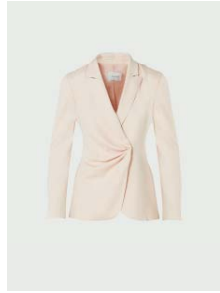

8051161350567	724103	GIACCA	46	62043919	ANNA MOLINA	497,00 €	94,43 €	1	ITALY
8051161350550	724103	GIACCA	44	62043919	ANNA MOLINA	497,00 €	94,43 €	1	ITALY
8051161350550	724103	GIACCA	44	62043919	ANNA MOLINA	497,00 €	94,43 €	1	ITALY
8051161350543	724103	GIACCA	42	62043919	ANNA MOLINA	497,00 €	94,43 €	1	ITALY
8051161354602	724189	GIACCA	48	62043390	ANNA MOLINA	451,00 €	85,69 €	1	ITALY
8051161354589	724189	GIACCA	44	62043390	ANNA MOLINA	451,00 €	85,69 €	1	ITALY
8051161354565	724189	GIACCA	40	62043390	ANNA MOLINA	451,00 €	85,69 €	1	ITALY
8051161348144	724317	GIACCA MAGLIA+PIZZO	M	61043900	ANNA MOLINA	375,00 €	71,25 €	1	ITALY
8051161352097	724173	COPRISPALLE RICAMATO	38	62114390	ANNA MOLINA	451,00 €	85,69 €	1	INDIA
8051161347604	724316	CAPPOTTINO MAGLIA M/	M	61023010	ANNA MOLINA	430,00 €	81,70 €	1	ITALY
8051161522902	OP018A	PANTALONE	S	00000001	BLUMARINE	316,00 €	60,04 €	1	ITALY